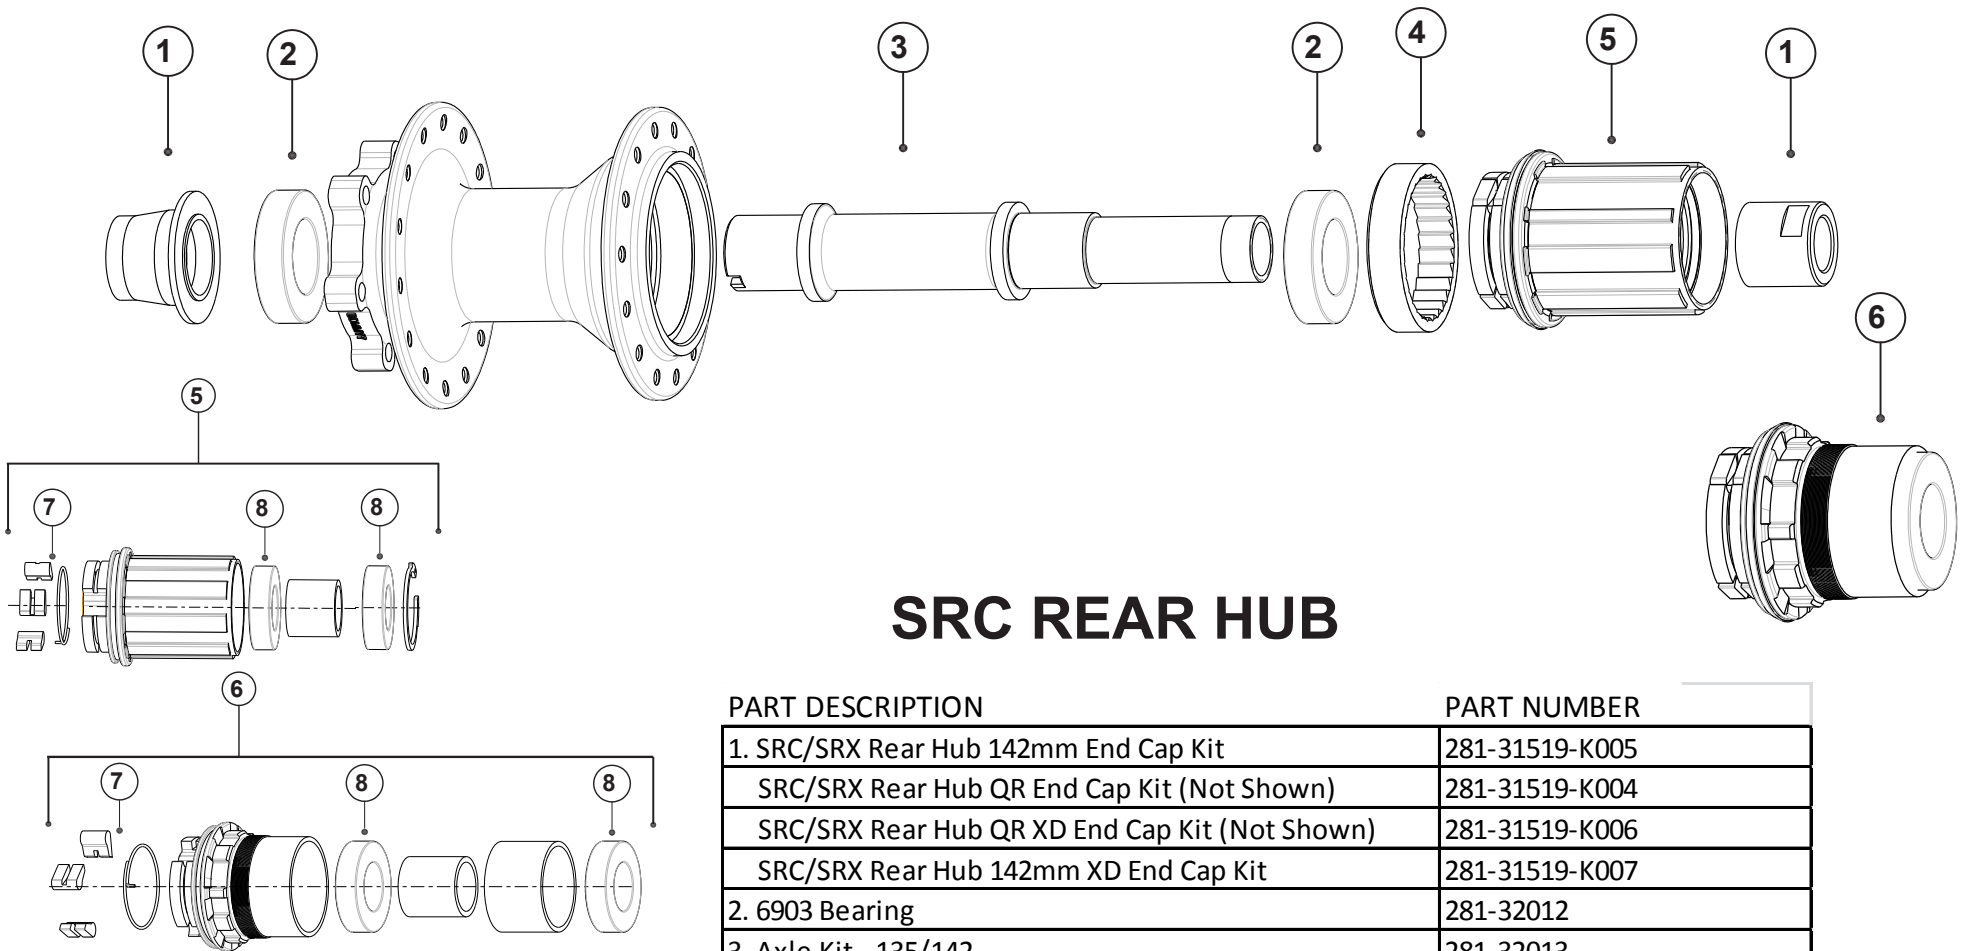

HUB DIAGRAMS

SRC REAR HUB

PART DESCRIPTION

PART NUMBER

1. SRC/SRX Rear Hub 142mm End Cap Kit	281-31519-K005
SRC/SRX Rear Hub QR End Cap Kit (Not Shown)	281-31519-K004
SRC/SRX Rear Hub QR XD End Cap Kit (Not Shown)	281-31519-K006
SRC/SRX Rear Hub 142mm XD End Cap Kit	281-31519-K007
2. 6903 Bearing	281-32012
3. Axle Kit - 135/142	281-32013
Axle Kit - 148	281-32013 -K002
Axle Kit - 150/157	281-32013 -K003
Axle Kit - 170/177	281-32013 -K004
Axle Kit - 190/197	281-32013 -K005
4. Ratchet Ring	281-32014
5. Cog Carrier - 9/10 Spd, Cromoly	281-31520-K001
Cog Carrier - 9/10 Spd, Aluminum	281-31520-K002
Cog Carrier - 11spd Road, Aluminum	281-31520-K006
6. Cog Carrier - XD, Cromoly	281-31520-K003
Cog Carrier - XD, Aluminum	281-31520-K004
7. Pawl & Spring Kit	281-31620
8. 6902 Bearing	281-32011