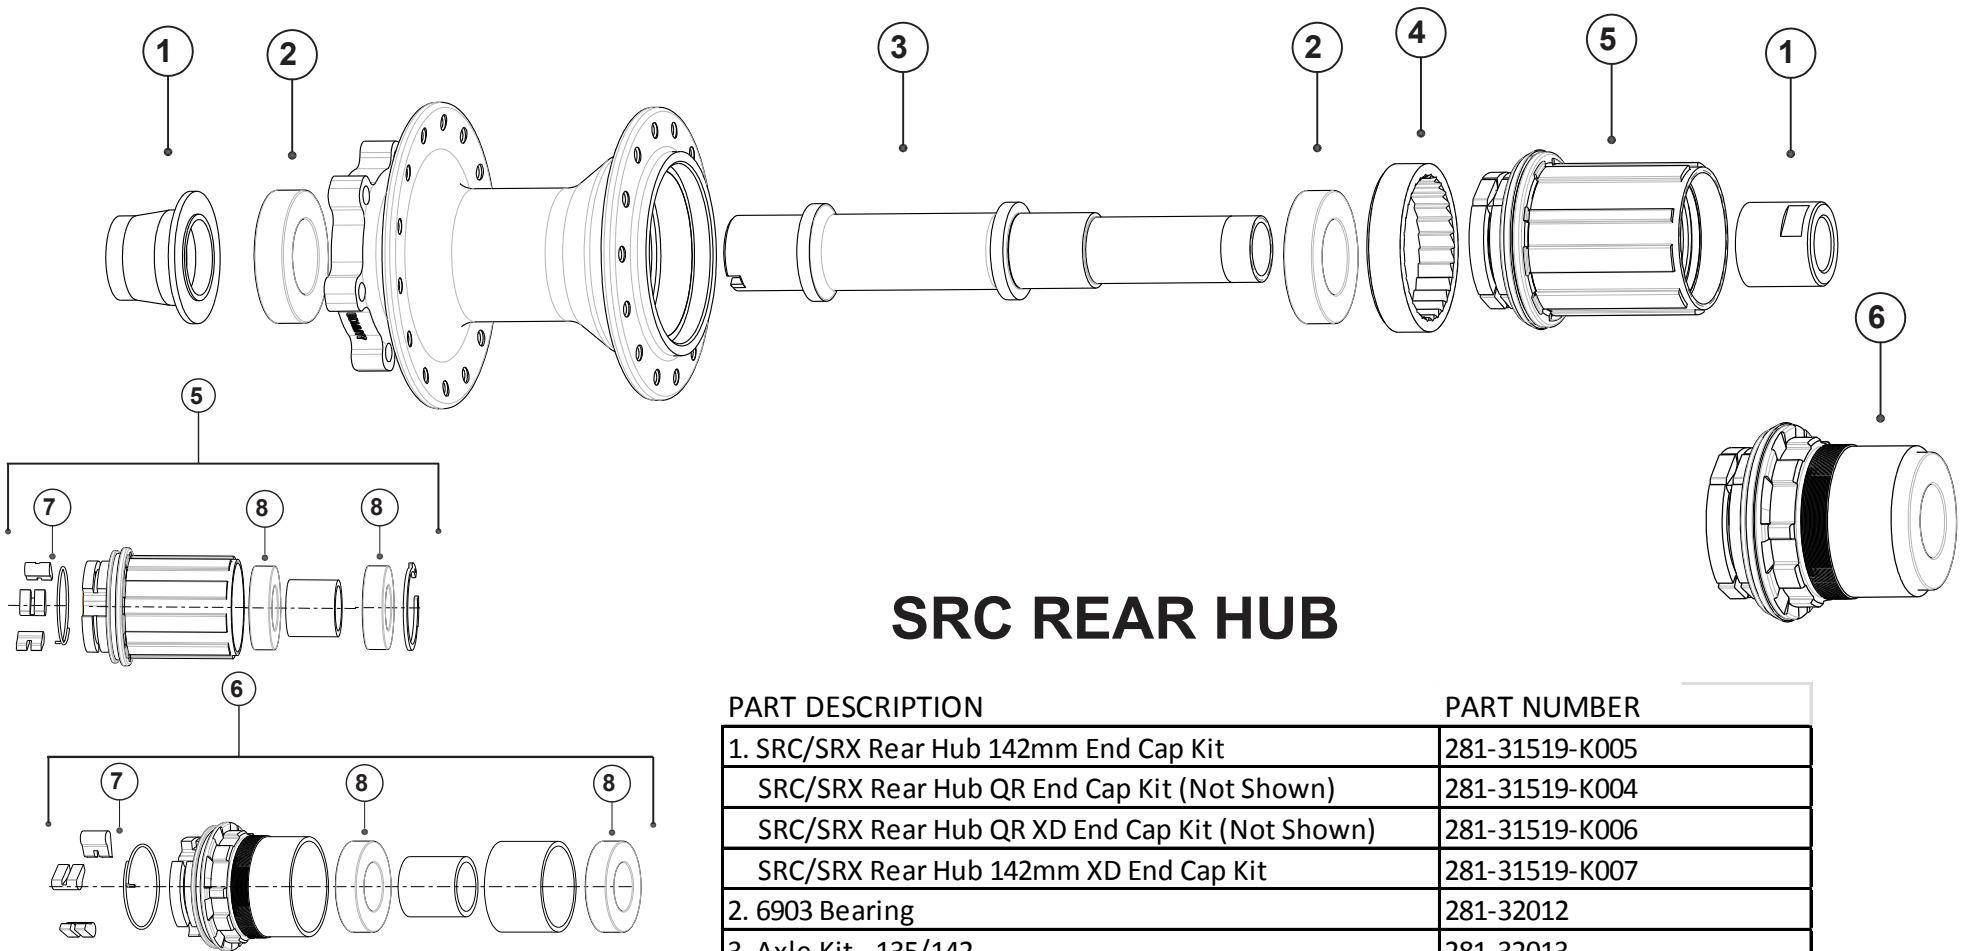

SRC FRONT HUB

PART DESCRIPTION	PART NUMBER
1. SRC/SRX Front Hub 15mm End Cap Kit	281-31519-K002
SRC/SRX Front Hub QR End Cap Kit (Not Shown)	281-31519-K001
SRC/SRX Front Hub 20mm End Cap Kit (Not Shown)	281-31519-K003
2. 6804 Bearing	281-32016
3. Sub Axle Kit	281-32015

HUB DIAGRAMS

SRC REAR HUB

PART DESCRIPTION

PART NUMBER

1. SRC/SRX Rear Hub 142mm End Cap Kit	281-31519-K005
SRC/SRX Rear Hub QR End Cap Kit (Not Shown)	281-31519-K004
SRC/SRX Rear Hub QR XD End Cap Kit (Not Shown)	281-31519-K006
SRC/SRX Rear Hub 142mm XD End Cap Kit	281-31519-K007
2. 6903 Bearing	281-32012
3. Axle Kit - 135/142	281-32013
Axle Kit - 148	281-32013 -K002
Axle Kit - 150/157	281-32013 -K003
Axle Kit - 170/177	281-32013 -K004
Axle Kit - 190/197	281-32013 -K005
4. Ratchet Ring	281-32014
5. Cog Carrier - 9/10 Spd, Cromoly	281-31520-K001
Cog Carrier - 9/10 Spd, Aluminum	281-31520-K002
Cog Carrier - 11spd Road, Aluminum	281-31520-K006
6. Cog Carrier - XD, Cromoly	281-31520-K003
Cog Carrier - XD, Aluminum	281-31520-K004
7. Pawl & Spring Kit	281-31620
8. 6902 Bearing	281-32011