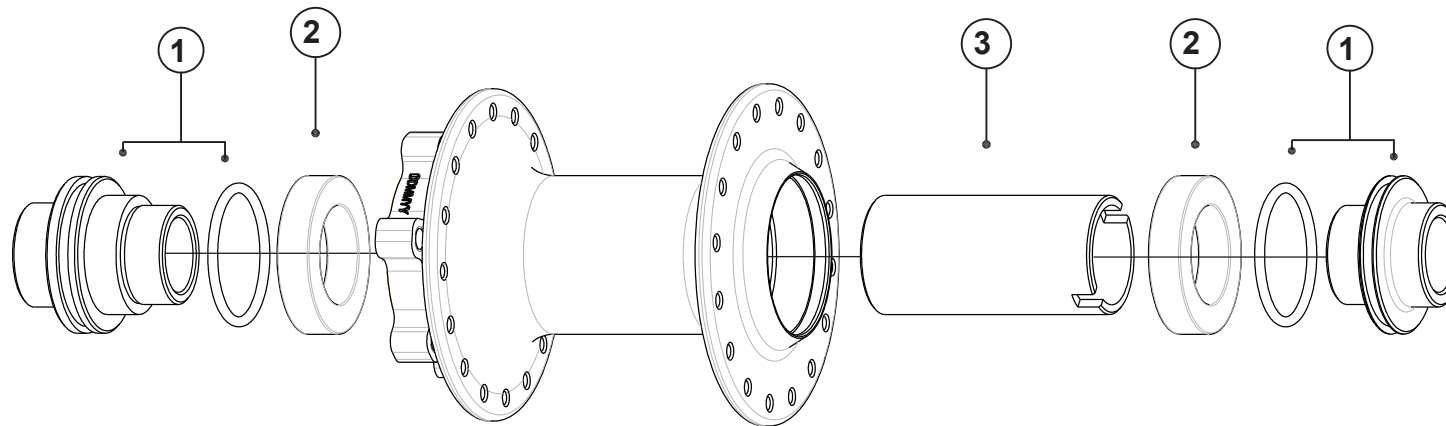

HUB DIAGRAMS

SRC REAR HUB

PART DESCRIPTION

PART NUMBER

1. SRC/SRX Rear Hub 142mm End Cap Kit	281-31519-K005
SRC/SRX Rear Hub QR End Cap Kit (Not Shown)	281-31519-K004
SRC/SRX Rear Hub QR XD End Cap Kit (Not Shown)	281-31519-K006
SRC/SRX Rear Hub 142mm XD End Cap Kit	281-31519-K007
2. 6903 Bearing	281-32012
3. Axle Kit - 135/142	281-32013
Axle Kit - 148	281-32013 -K002
Axle Kit - 150/157	281-32013 -K003
Axle Kit - 170/177	281-32013 -K004
Axle Kit - 190/197	281-32013 -K005
4. Ratchet Ring	281-32014
5. Cog Carrier - 9/10 Spd, Cromoly	281-31520-K001
Cog Carrier - 9/10 Spd, Aluminum	281-31520-K002
Cog Carrier - 11spd Road, Aluminum	281-31520-K006
6. Cog Carrier - XD, Cromoly	281-31520-K003
Cog Carrier - XD, Aluminum	281-31520-K004
7. Pawl & Spring Kit	281-31620
8. 6902 Bearing	281-32011

SRC FRONT HUB

PART DESCRIPTION	PART NUMBER
1. SRC/SRX Front Hub 15mm End Cap Kit	281-31519-K002
SRC/SRX Front Hub QR End Cap Kit (Not Shown)	281-31519-K001
SRC/SRX Front Hub 20mm End Cap Kit (Not Shown)	281-31519-K003
2. 6804 Bearing	281-32016
3. Sub Axle Kit	281-32015