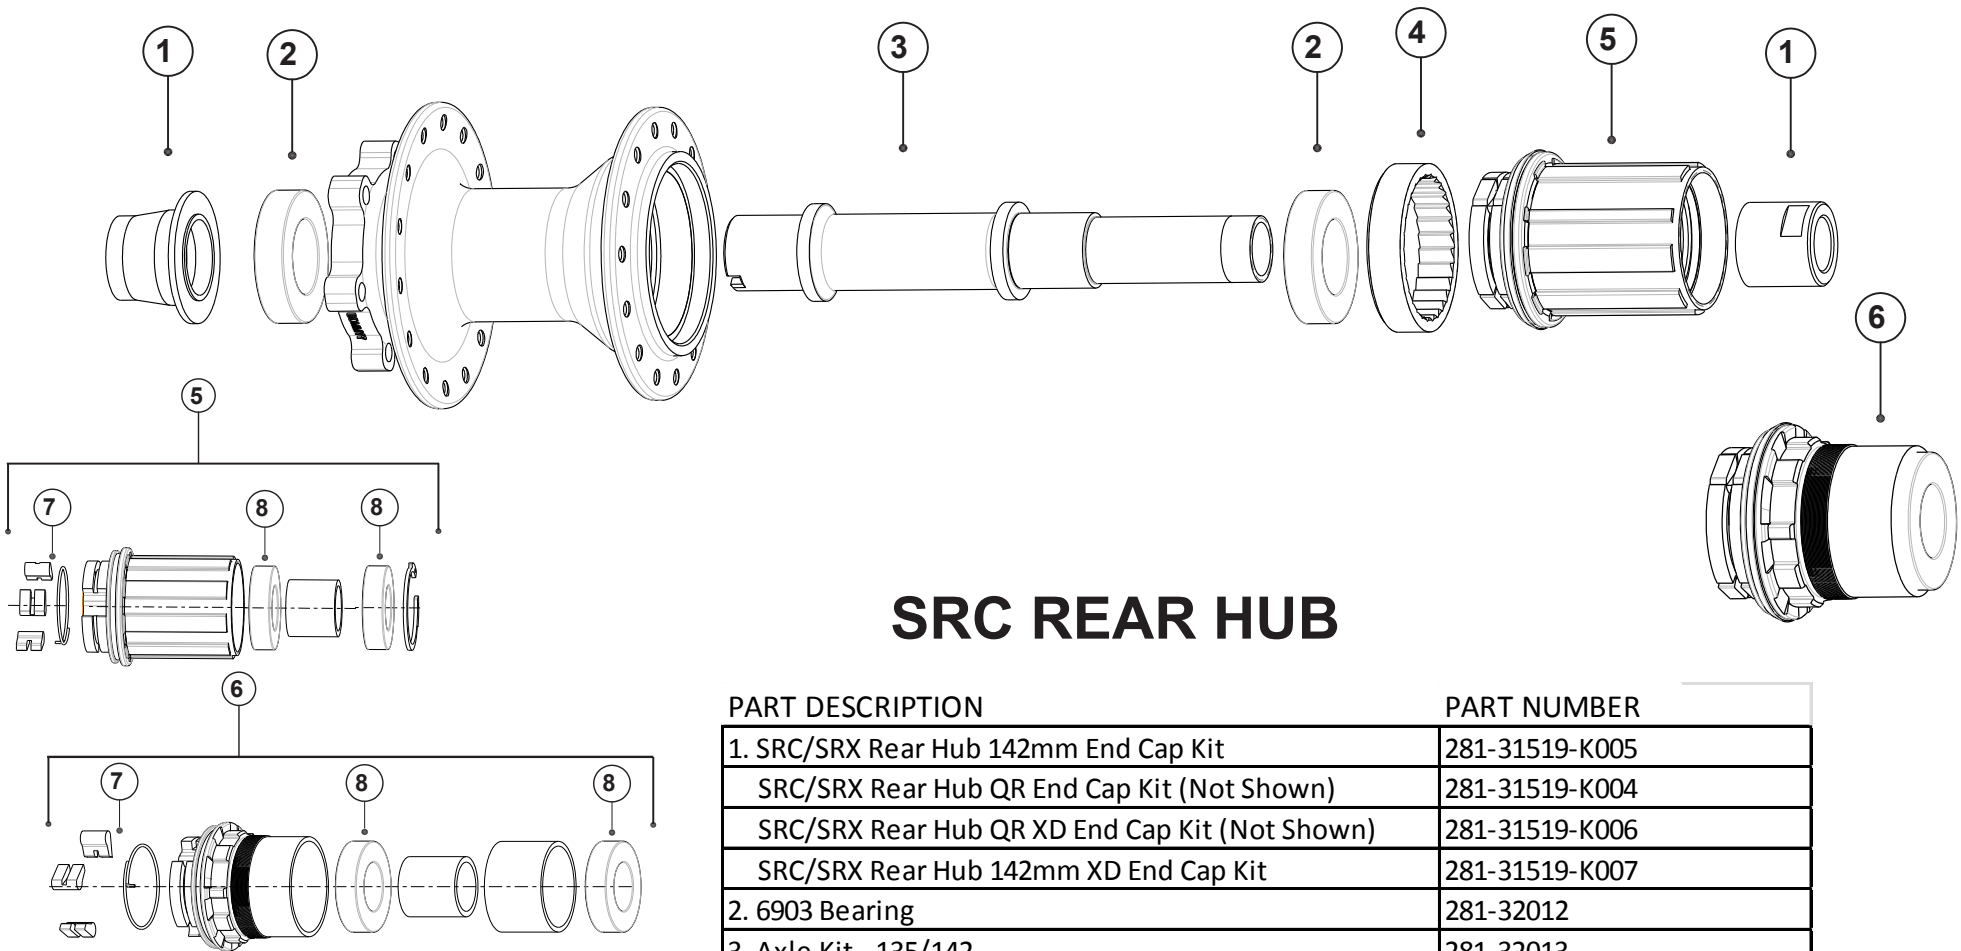

HUB DIAGRAMS

SRC REAR HUB

PART DESCRIPTION

PART NUMBER

1. SRC/SRX Rear Hub 142mm End Cap Kit	281-31519-K005
SRC/SRX Rear Hub QR End Cap Kit (Not Shown)	281-31519-K004
SRC/SRX Rear Hub QR XD End Cap Kit (Not Shown)	281-31519-K006
SRC/SRX Rear Hub 142mm XD End Cap Kit	281-31519-K007
2. 6903 Bearing	281-32012
3. Axle Kit - 135/142	281-32013
Axle Kit - 148	281-32013 -K002
Axle Kit - 150/157	281-32013 -K003
Axle Kit - 170/177	281-32013 -K004
Axle Kit - 190/197	281-32013 -K005
4. Ratchet Ring	281-32014
5. Cog Carrier - 9/10 Spd, Cromoly	281-31520-K001
Cog Carrier - 9/10 Spd, Aluminum	281-31520-K002
Cog Carrier - 11spd Road, Aluminum	281-31520-K006
6. Cog Carrier - XD, Cromoly	281-31520-K003
Cog Carrier - XD, Aluminum	281-31520-K004
7. Pawl & Spring Kit	281-31620
8. 6902 Bearing	281-32011

SRC FRONT HUB

PART DESCRIPTION	PART NUMBER
1. SRC/SRX Front Hub 15mm End Cap Kit	281-31519-K002
SRC/SRX Front Hub QR End Cap Kit (Not Shown)	281-31519-K001
SRC/SRX Front Hub 20mm End Cap Kit (Not Shown)	281-31519-K003
2. 6804 Bearing	281-32016
3. Sub Axle Kit	281-32015